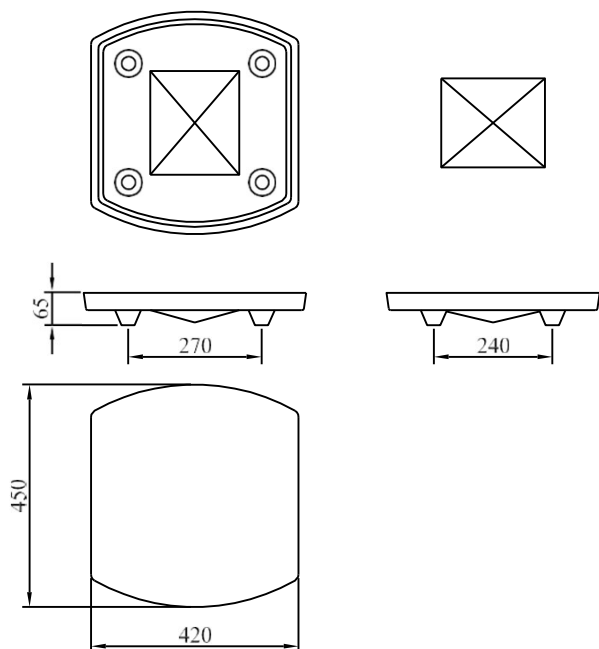

### ESPECIFICACIONES TÉCNICAS

DIMENSIONES EXTERIORES DEL JUEGO COMPLETO (largo x ancho x alto) (cm)	56,5 x 53,5 x 33,5 (con 3 aros) 56,5 x 53,5 x 40 (con 4 aros)
DIMENSIONES CONDUCTO INTERIOR DE LA BASE	20,5 x 18
PESO BASE (Kg)	22
PESO ARO (Kg)	5,7
PESO TAPA (Kg)	11,55