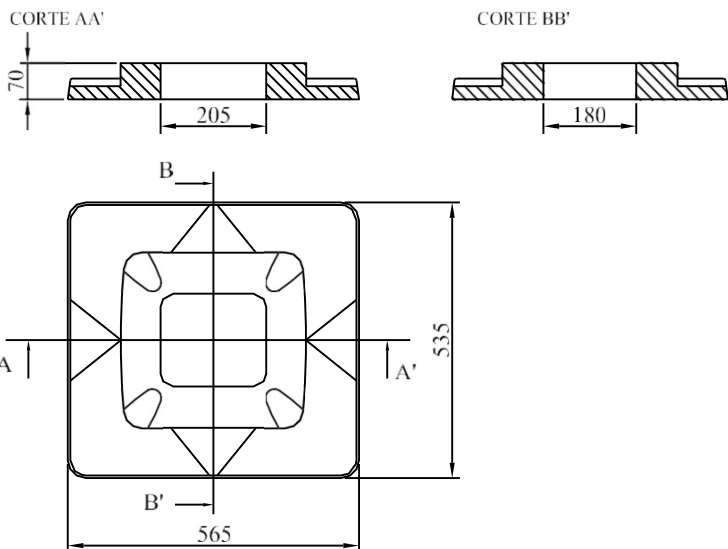

ASPIRADOR ESTÁTICO VIPRELUC - MODELO A

BASE