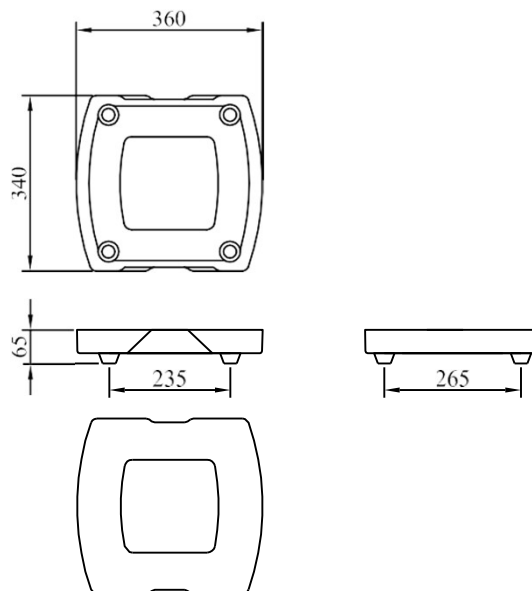

ASPIRADOR ESTÁTICO VIPRELUC - MODELO A

BASE

AROS

TAPA

ESPECIFICACIONES TÉCNICAS

DIMENSIONES EXTERIORES DEL JUEGO COMPLETO (largo x ancho x alto) (cm)	56,5 x 53,5 x 33,5 (con 3 aros) 56,5 x 53,5 x 40 (con 4 aros)
DIMENSIONES CONDUCTO INTERIOR DE LA BASE	20,5 x 18
PESO BASE (Kg)	22
PESO ARO (Kg)	5,7
PESO TAPA (Kg)	11,55

* Todos los pesos son valores orientativos.