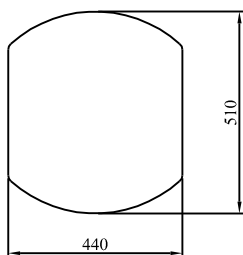

ASPIRADOR ESTÁTICO VIPRELUC - MODELO B

BASE

CORTE AA'

CORTE BB'

AROS

TAPA

ESPECIFICACIONES TÉCNICAS

DIMENSIONES EXTERIORES DEL JUEGO COMPLETO (largo x ancho x alto) (cm)	67 x 54 x 34 (con 3 aros) 67 x 54 x 40,5 (con 4 aros)
DIMENSIONES CONDUCTO INTERIOR DE LA BASE (cm)	20,5 x 30,5
PESO BASE (Kg)	25,7
PESO AROS (Kg)	6,5
PESO TAPA (Kg)	14,2