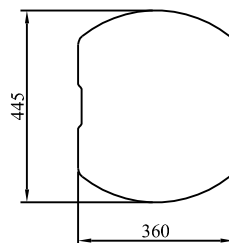

ASPIRADOR ESTÁTICO VIPRELUC - MODELO B

BASE

CORTE AA'

CORTE BB'

AROS

TAPA

ESPECIFICACIONES TÉCNICAS

DIMENSIONES EXTERIORES DEL JUEGO COMPLETO (largo x ancho x alto) (cm)	67 x 54 x 34 (con 3 aros) 67 x 54 x 40,5 (con 4 aros)
DIMENSIONES CONDUCTO INTERIOR DE LA BASE (cm)	20,5 x 30,5
PESO BASE (Kg)	25,7
PESO AROS (Kg)	6,5
PESO TAPA (Kg)	14,2