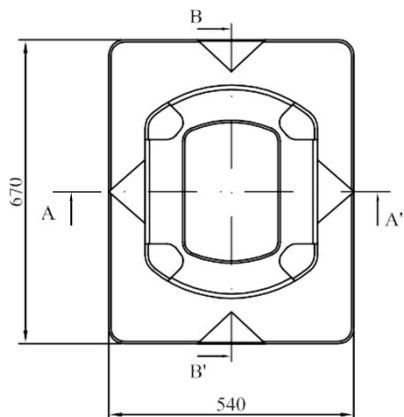

ASPIRADOR ESTÁTICO VIPRELUC - MODELO B

BASE

CORTE AA'

CORTE BB'

AROS

TAPA

ESPECIFICACIONES TÉCNICAS

DIMENSIONES EXTERIORES DEL JUEGO COMPLETO (largo x ancho x alto) (cm)	67 x 54 x 34 (con 3 aros) 67 x 54 x 40,5 (con 4 aros)
DIMENSIONES CONDUCTO INTERIOR DE LA BASE (cm)	20,5 x 30,5
PESO BASE (Kg)	25,7
PESO AROS (Kg)	6,5
PESO TAPA (Kg)	14,2