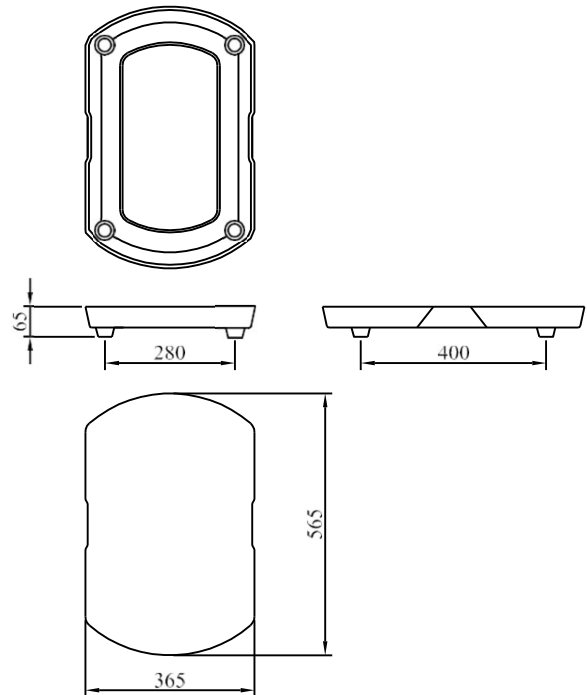

ASPIRADOR ESTÁTICO VIPRELUC - MODELO C

BASE (2 unidades)

AROS

TAPA

ESPECIFICACIONES TÉCNICAS

DIMENSIONES EXTERIORES DEL JUEGO COMPLETO (largo x ancho x alto) (cm)	74,5 x 54,5 x 33,5 (con 3 aros) 74,5 x 54,5 x 40 (con 4 aros)
DIMENSIONES CONDUCTO INTERIOR DE LA BASE (cm)	40,5 x 20,5
PESO BASE (Kg)	29,1
PESO AROS (Kg)	8,1
PESO TAPA (Kg)	18,1