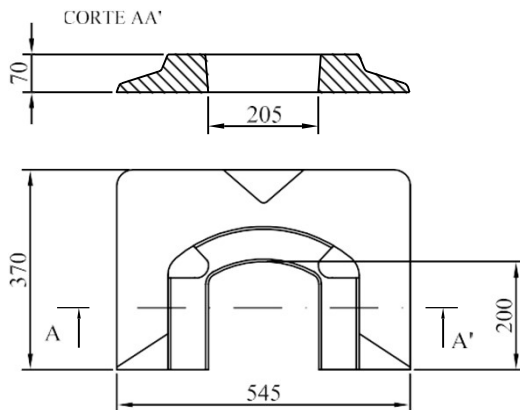

ASPIRADOR ESTÁTICO VIPRELUC - MODELO C

BASE (2 unidades)

AROS

TAPA

ESPECIFICACIONES TÉCNICAS

DIMENSIONES EXTERIORES DEL JUEGO COMPLETO (largo x ancho x alto) (cm)	74,5 x 54,5 x 33,5 (con 3 aros) 74,5 x 54,5 x 40 (con 4 aros)
DIMENSIONES CONDUCTO INTERIOR DE LA BASE (cm)	40,5 x 20,5
PESO BASE (Kg)	29,1
PESO AROS (Kg)	8,1
PESO TAPA (Kg)	18,1