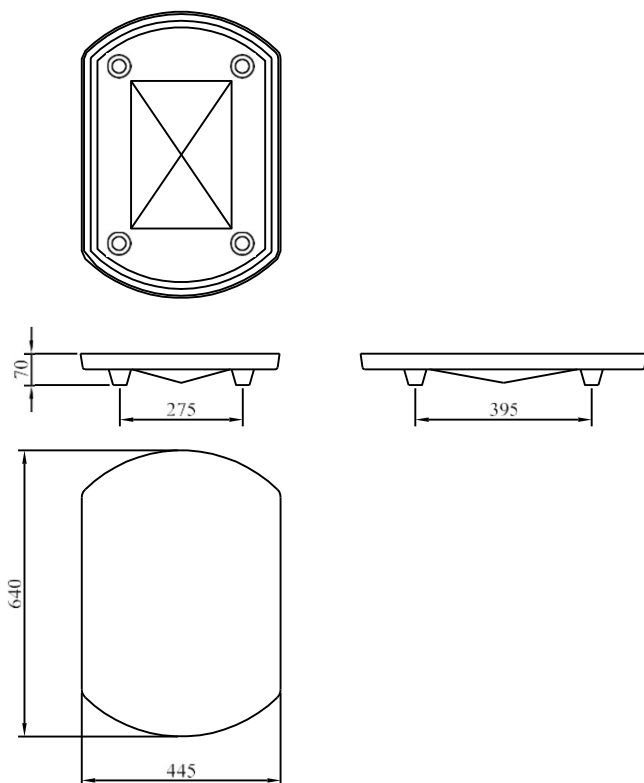

ASPIRADOR ESTÁTICO VIPRELUC - MODELO C

BASE (2 unidades)

AROS

TAPA

ESPECIFICACIONES TÉCNICAS

DIMENSIONES EXTERIORES DEL JUEGO COMPLETO (largo x ancho x alto) (cm)	74,5 x 54,5 x 33,5 (con 3 aros) 74,5 x 54,5 x 40 (con 4 aros)
DIMENSIONES CONDUCTO INTERIOR DE LA BASE (cm)	40,5 x 20,5
PESO BASE (Kg)	29,1
PESO AROS (Kg)	8,1
PESO TAPA (Kg)	18,1