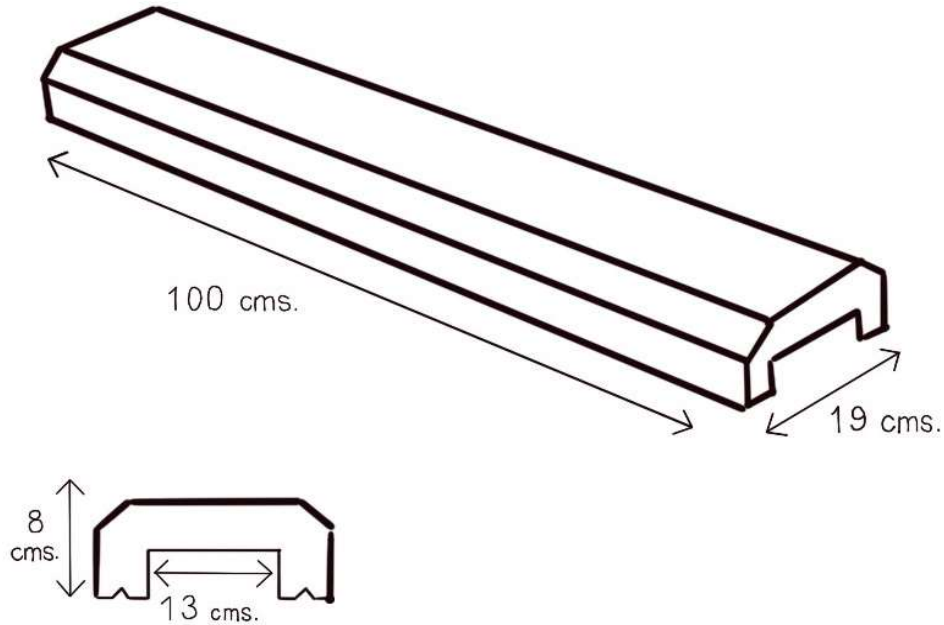

PRODUCTO ALBARDILLA CAJEADA 100X19X8

CROQUIS:

TERMINACIONES LISO

COLORES BLANCO

MEDIDAS 100X19X8

PESO 20,7Kg.

ANCLAJE: Mortero

MANIPULACION: Manual

UTILIDAD: Revestimiento superior de muros.

OBSERVACIONES: