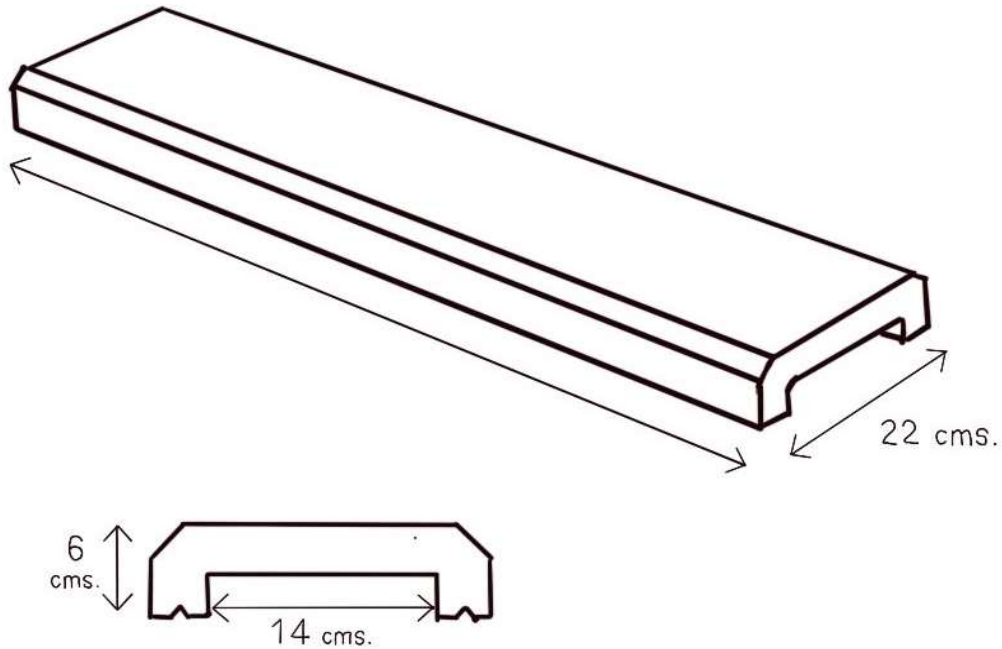

PRODUCTO

ALBARDILLA CAJEADA 100X22X6

CROQUIS:

TERMINACIONES

LISO

COLORES

BLANCO

MEDIDAS

100X22X6

PESO

20,5Kg.

ANCLAJE: Mortero

MANIPULACION: Manual

UTILIDAD: Revestimiento superior de muros.

OBSERVACIONES: