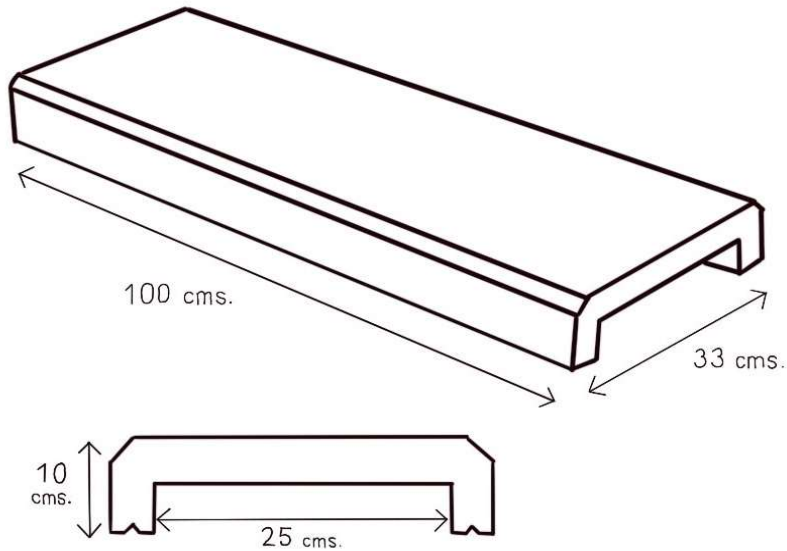

PRODUCTO

ALBARDILLA CAJEADA 100X33X9

CROQUIS:

TERMINACIONES

LISO

COLORES

BLANCO

MEDIDAS

100X33X9

PESO

36,3 Kg.

ANCLAJE: Mortero

MANIPULACION: Manual

UTILIDAD: Revestimiento superior de muros.

OBSERVACIONES: