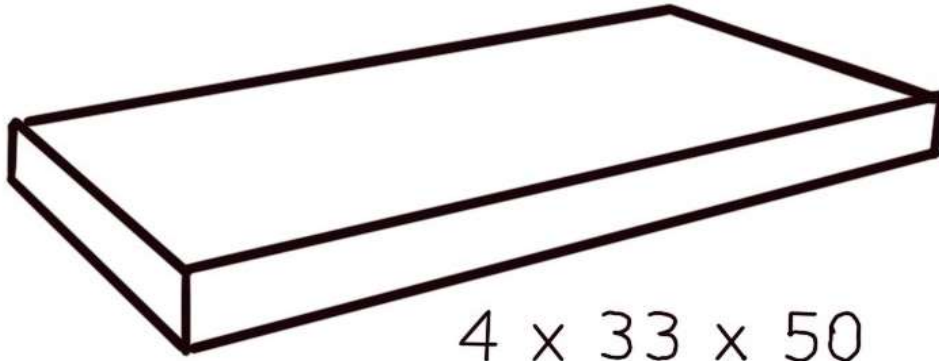

PRODUCTO

ALBARDILLA PLANA 4X33X50

CROQUIS:

TERMINACIONES

LISO

COLORES

BLANCO

MEDIDAS

4X33X50

PESO

14 Kg.

ANCLAJE: Mortero

MANIPULACION: Manual

UTILIDAD: Revestimiento superior de muros.

OBSERVACIONES:

UDS. PALETS 96