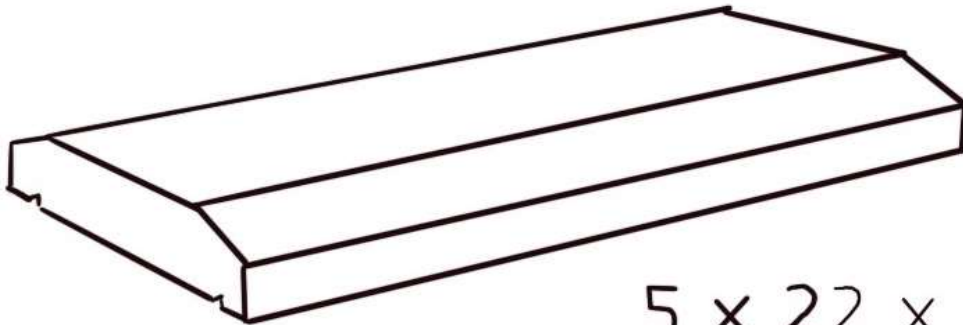

PRODUCTO

ALBARDILLA PLANA 5X22X50 TRAPEZIO

CROQUIS:

5 x 22 x 50

TERMINACIONES

LISO

COLORES

BLANCO

MEDIDAS

5X22X50

PESO

10 Kg.

ANCLAJE: Mortero

MANIPULACION: Manual

UTILIDAD: Revestimiento superior de muros.

OBSERVACIONES: