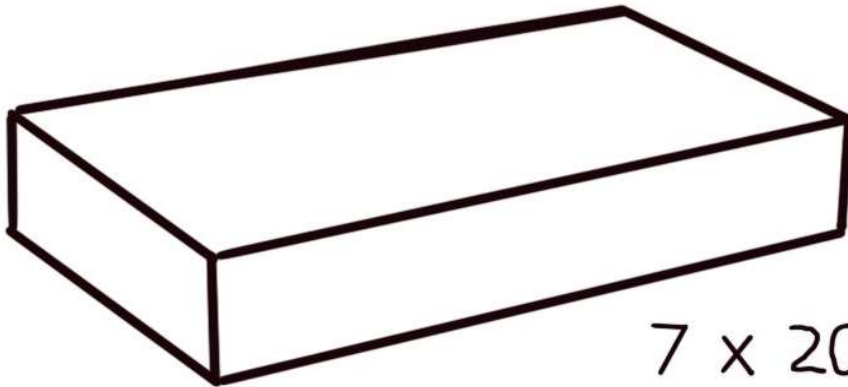

PRODUCTO

ALBARDILLA PLANA 7X20X40

CROQUIS:

7 x 20 x 40

TERMINACIONES

LISO

COLORES

BLANCO

MEDIDAS

7X20X40

PESO

10 Kg.

ANCLAJE: Mortero

MANIPULACION: Manual

UTILIDAD: Revestimiento superior de muros.

OBSERVACIONES: