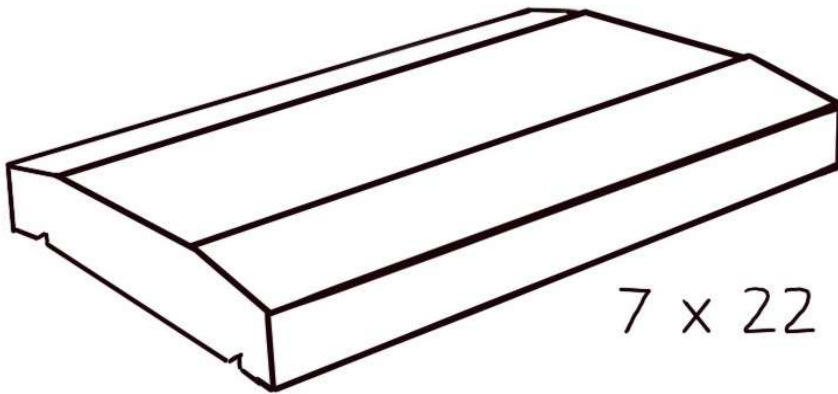

PRODUCTO

ALBARDILLA PLANA 7X22X50 TRAPEZIO

CROQUIS:

7 x 22 x 50

TERMINACIONES

LISO

COLORES

BLANCO

MEDIDAS

7X22X50

PESO

15 Kg.

ANCLAJE: Mortero

MANIPULACION: Manual

UTILIDAD: Revestimiento superior de muros.

OBSERVACIONES: