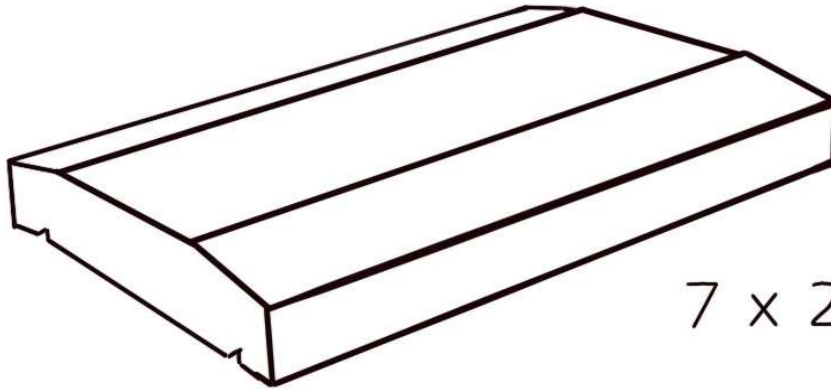

PRODUCTO

ALBARDILLA PLANA 7X27X50 TRAPEZIO

CROQUIS:

7 x 27 x 50

TERMINACIONES

LISO

COLORES

BLANCO

MEDIDAS

7X27X50

PESO

19 Kg.

ANCLAJE: Mortero

MANIPULACION: Manual

UTILIDAD: Revestimiento superior de muros.

OBSERVACIONES: