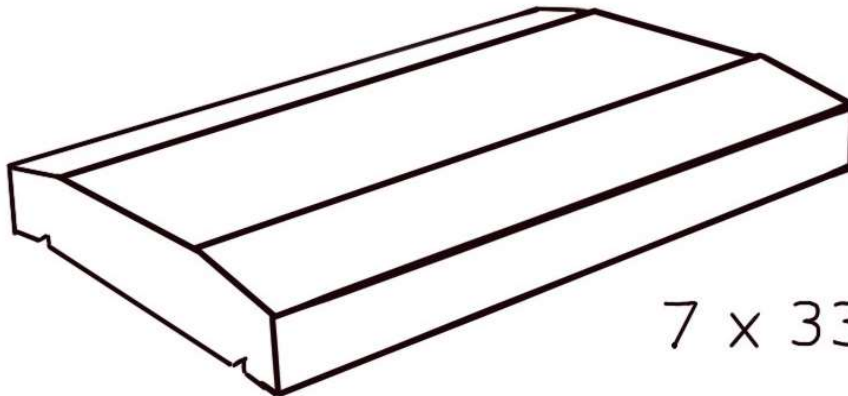

PRODUCTO

ALBARDILLA PLANA 7X33X50 TRAPEZIO

CROQUIS:

7 x 33 x 50

TERMINACIONES

LISO

COLORES

BLANCO

MEDIDAS

7X33X50

PESO

24 Kg.

ANCLAJE: Mortero

MANIPULACION: Manual

UTILIDAD: Revestimiento superior de muros.

OBSERVACIONES: