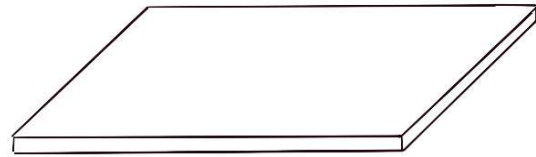

PRODUCTO

Paso japonés gran formato

FOTOGRAFIA

TERMINACIONES

HORMIGON APOMASADO / GRANITICO / PULIDO / LAVADO ACIDO

COLORES

BLANCO / GRIS / OTROS COLORES (CONSULTAR)

MEDIDAS

A LA CARTA

PESO

SEGÚN MEDIDAS

ANCLAJE: simplemente apoyado.

MANIPULACION: GRUA

UTILIDAD: Paso peatonal en parques y jardines, o entrada a viviendas

OBSERVACIONES: