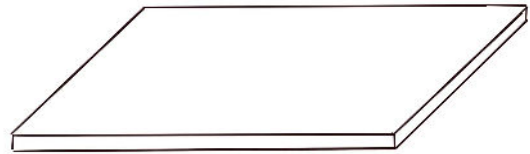

PRODUCTO

Paso japonés lavado al ácido

FOTOGRAFIA

TERMINACIONES

Lavado al ácido

COLORES

BLANCO / GRIS / OTROS COLORES (CONSULTAR)

MEDIDAS

A LA CARTA

PESO

SEGÚN MEDIDAS

ANCLAJE: simplemente apoyado.

MANIPULACION: Manual

UTILIDAD: Paso peatonal en parques y jardines, o entrada a viviendas

OBSERVACIONES: Antideslizante