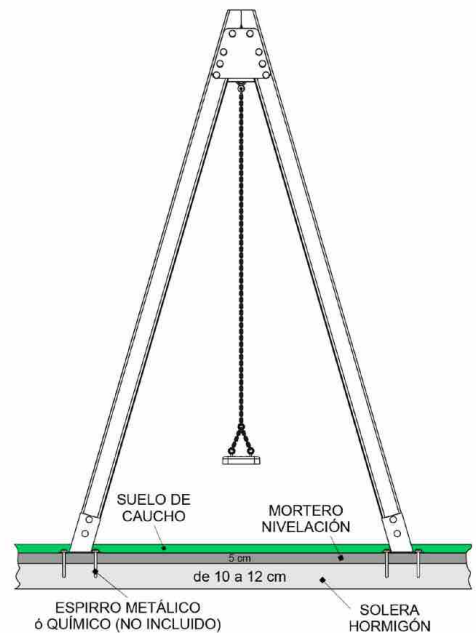

sobre suelo COMPACTO

GARANTÍA: 2 años*, ante cualquier defecto de fabricación del conjunto o piezas.

* 10 años sólo con contratación de Servicio de Mantenimiento.

DENTRO DEL ÁREA DE SEGURIDAD NO PUEDE HABER OBSTÁCULOS (FAROLAS, BANCOS, BORDILLOS, ÁRBOLES, ETC.)

LA CIMENTACIÓN DEBE REALIZARSE DE FORMA QUE NO PRESENTE RIESGOS DE IMPACTOS O TROIEZOS

FUNCIONES LÚDICAS:

Columpiarse: Mediante este movimiento se estimula el sistema nervioso, principalmente en relación al sistema psicomotriz y la vista. A la vez que es tranquilizante y además desarrolla la facultades de equilibrio y coordinación

El personal encargado de la instalación y mantenimiento deberá respetar las recomendaciones del Manual de Montaje y del Manual de Mantenimiento respectivamente. Los manuales del equipo se pueden descargar de nuestra página web.