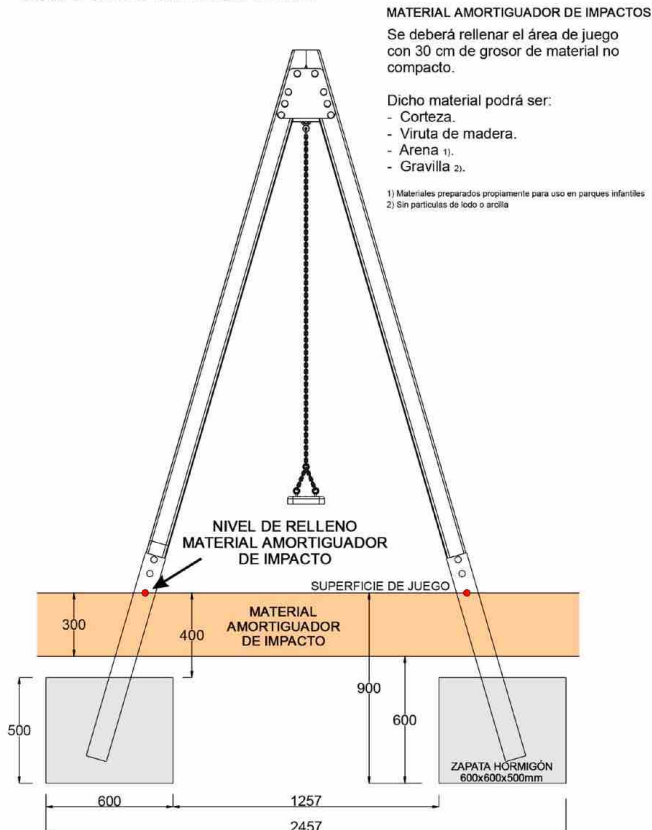

DESCRIPCIÓN TÉCNICA:

Estructura principal de 70 x 70 mm carente de nudos en pino Flandes, tratado en autoclave con protección para clase de riesgo 4 y acabado en lasures para exterior.

Placas decorativas de colores en contrachapado marino hidrófugo de 20mm, pintadas con pistola electrostática con cuatro capas de laca de poliuretano.

Tornillería autoblocante cincada (DIN-603 y DIN- 571).

Rodamientos blindados sin mantenimiento, asientos de goma de seguridad.

INSTALACIÓN AL SUELO:

sobre suelo NO COMPACTO