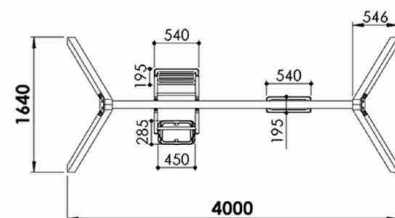

ALTO x LARGO x ANCHO
HIGH x LENGTH x WIDTH
HAUTE x LONGUE x LARGEUR

2596 x 4000 x 1640

UNE-EN-1176-1
UNE-EN-1176-2
Decreto 127/2001
Junta Andalucía

DESCRIPCIÓN TÉCNICA:

Estructura soporte fabricada en palo cuadrado de 90 mm de lado, de madera pino flandes, carente de nudos, con tratamiento autoclave para clase de riesgo IV más lasur para exteriores.

INSTALACIÓN AL SUELO:

SUELO NO COMPACTO:

SUELO COMPACTO:

MEDIDAS GENERALES:

DENTRO DEL ÁREA DE SEGURIDAD NO PUEDE HABER OBSTÁCULOS (FAROLAS, BANCOS, BORDILLOS, ÁRBOLES, ETC.)

LA CIMENTACIÓN DEBE REALIZARSE DE FORMA QUE NO PRESENTE RIESGOS DE IMPACTOS O TROIEZOS