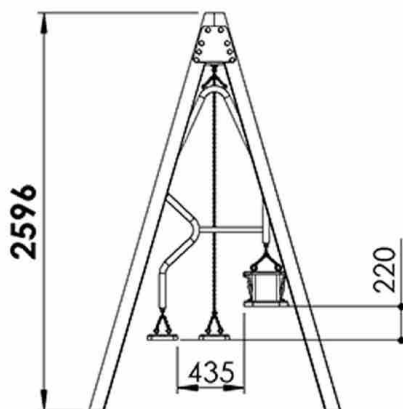

ALTO x LARGO x ANCHO
HIGH x LENGTH x WIDTH
HAUTE x LONGUE x LARGEUR

2596 x 4000 x 1640

UNE-EN-1176-1
UNE-EN-1176-2
Decreto 127/2001
Junta Andalucía

DESCRIPCIÓN TÉCNICA:

Estructura soporte fabricada en palo cuadrado de 90 mm de lado, de madera pino flandes, carente de nudos, con tratamiento autoclave para clase de riesgo IV más lasur para exteriores.

INSTALACIÓN AL SUELO:

SUELO NO COMPACTO:

SUELO COMPACTO:

MEDIDAS GENERALES:

DENTRO DEL ÁREA DE SEGURIDAD NO PUEDE HABER OBSTÁCULOS (FAROLAS, BANCOS, BORDILLOS, ÁRBOLES, ETC.)

LA CIMENTACIÓN DEBE REALIZARSE DE FORMA QUE NO PRESENTE RIESGOS DE IMPACTOS O TROIEZOS