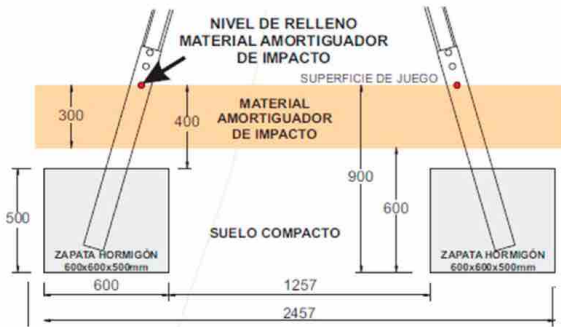

DESCRIPCIÓN TÉCNICA:

Estructura soporte fabricada en palo cuadrado de 90 mm de lado, de madera pino flandes, carente de nudos, con tratamiento autoclave para clase de riesgo IV más lasur para exteriores.

Travesaño fabricado en tubo de acero al carbono pintado de diámetro 90 mm.

Rodamientos blindados sin mantenimiento y asientos de goma de seguridad.

Tornillería autoblocante cincada (DIN-603 y DIN- 571).

INSTALACIÓN AL SUELO:

SUELO NO COMPACTO: