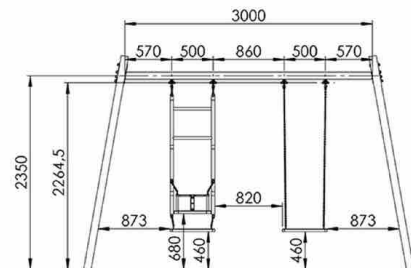

ALTO x LARGO x ANCHO
HIGH x LENGTH x WIDTH
HAUTE x LONGUE x LARGEUR

2596 x 4000 x 1640

UNE-EN-1176-1
UNE-EN-1176-2
Decreto 127/2001
Junta Andalucía

DESCRIPCIÓN TÉCNICA:

Estructura soporte fabricada en palo cuadrado de 90 mm de lado, de madera pino flandes, carente de nudos, con tratamiento autoclave para clase de riesgo IV más lasur para exteriores.

INSTALACIÓN AL SUELO:

SUELO NO COMPACTO:

SUELO COMPACTO:

MEDIDAS GENERALES:

DENTRO DEL ÁREA DE SEGURIDAD NO PUEDE HABER OBSTÁCULOS (FAROLAS, BANCOS, BORDILLOS, ÁRBOLES, ETC.)

LA CIMENTACIÓN DEBE REALIZARSE DE FORMA QUE NO PRESENTE RIESGOS DE IMPACTOS O TROIEZOS