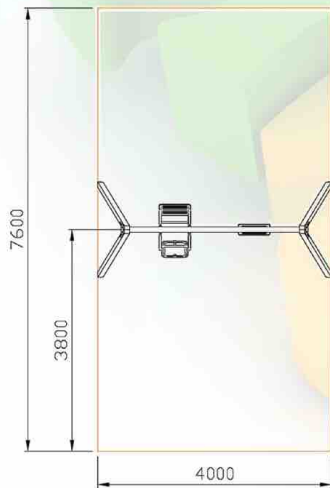

FUNCIONES LÚDICAS / ACTIVITÉS LUDIQUES / PLAYFUL ACTIVITIES

ZONA DE SEGURIDAD / ZONE DE SÉCURITÉ / SECURITY AREA

Edad de uso:

Asiento plano: 5 a 12

Asiento Koala: 2 a 5 /+18 (asto. plano)

1,5 m

2+1 (adulto)

ALTO x LARGO x ANCHO
HIGH x LENGTH x WIDTH
HAUTE x LONGUE x LARGEUR

2596 x 4000 x 1640

UNE-EN-1176-1
UNE-EN-1176-2
Decreto 127/2001
Junta Andalucía

DESCRIPCIÓN TÉCNICA:

Estructura soporte fabricada en palo cuadrado de 90 mm de lado, de madera pino flandes, carente de nudos, con tratamiento autoclave para clase de riesgo IV más lasur para exteriores.

Travesaño fabricado en tubo de acero al carbono pintado de diámetro 90 mm.

Rodamientos blindados sin mantenimiento y asientos de goma de seguridad.

Tornillería autoblocante cincada (DIN-603 y DIN- 571).