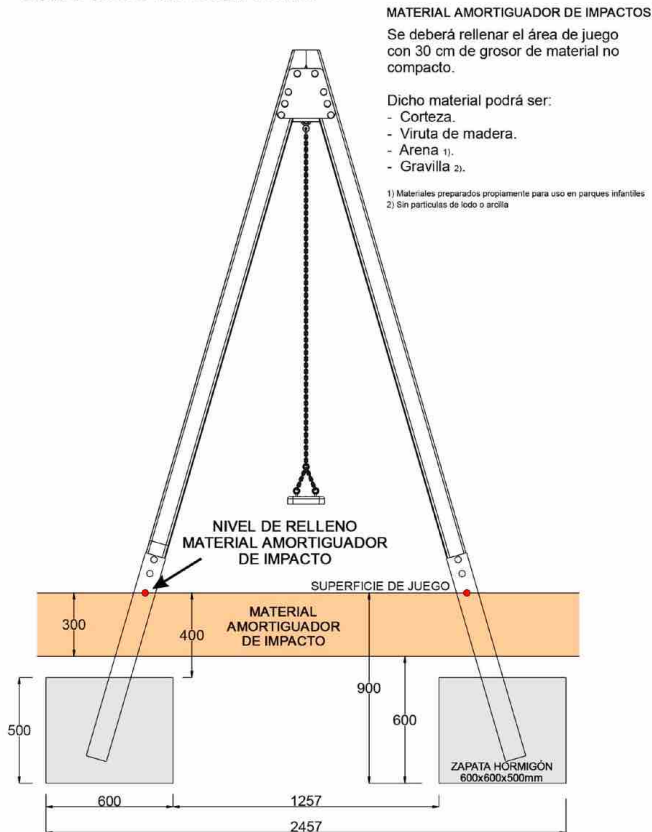

DESCRIPCIÓN TÉCNICA:

Estructura principal de 90x90 mm carente de nudos en pino Flandes, tratado en autoclave con protección para clase de riesgo 5 y acabado en lasures para exterior.

Placas decorativas de colores en contrachapado marino hidrófugo de 20mm, pintadas con pistola electrostática con cuatro capas de laca de poliuretano.

Tornillería autoblocante cincada (DIN-603 y DIN- 571).

Rodamientos blindados sin mantenimiento, asientos de goma de seguridad.

INSTALACIÓN AL SUELO:

sobre suelo **NO COMPACTO**