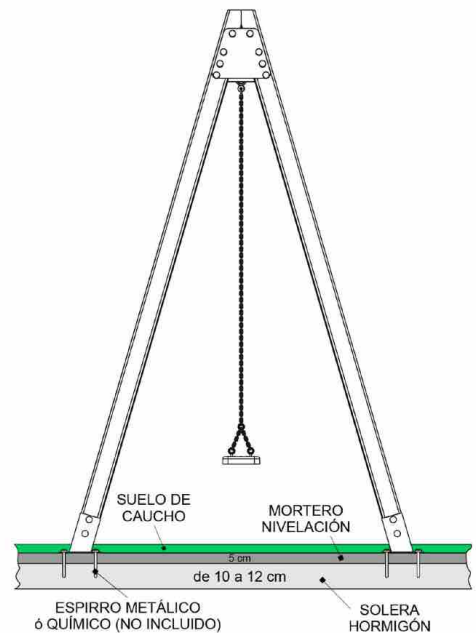

sobre suelo **COMPACTO**

GARANTÍA: 2 años*, ante cualquier defecto de fabricación del conjunto o piezas.

* 10 años sólo con contratación de Servicio de Mantenimiento.

DENTRO DEL ÁREA DE SEGURIDAD NO PUEDE HABER OBSTÁCULOS (FAROLAS, BANCOS, BORDILLOS, ÁRBOLES, ETC.)

LA CIMENTACIÓN DEBE REALIZARSE DE FORMA QUE NO PRESENTE RIESGOS DE IMPACTOS O TROIEZOS

FUNCIONES LÚDICAS:

Columpiarse: Mediante este movimiento se estimula el sistema nervioso, principalmente en relación al sistema psicomotriz y la vista. A la vez que es tranquilizante y además desarrolla la facultades de equilibrio y coordinación

El personal encargado de la instalación y mantenimiento deberá respetar las recomendaciones del Manual de Montaje y del Manual de Mantenimiento respectivamente. Los manuales del equipo se pueden descargar de nuestra página web.