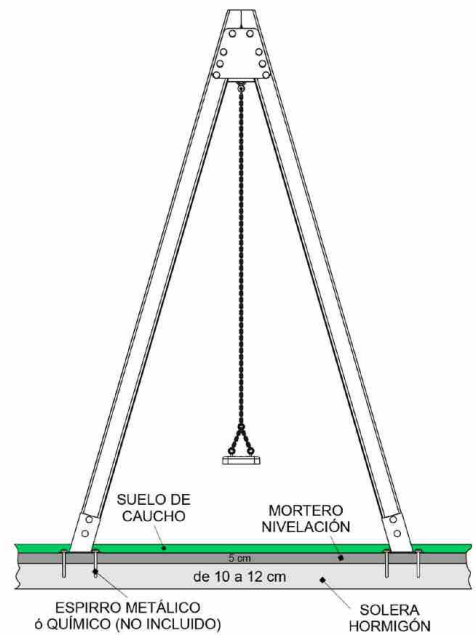

sobre suelo **COMPACTO**

GARANTÍA: 2 años*, ante cualquier defecto de fabricación del conjunto o piezas.

* 10 años sólo con contratación de Servicio de Mantenimiento.

DENTRO DEL ÁREA DE SEGURIDAD NO PUEDE HABER OBSTÁCULOS (FAROLAS, BANCOS, BORDILLOS, ÁRBOLES, ETC.)

LA CIMENTACIÓN DEBE REALIZARSE DE FORMA QUE NO PRESENTE RIESGOS DE IMPACTOS O TROIEZOS

FUNCIONES LÚDICAS:

Columpiarse: Mediante este movimiento se estimula el sistema nervioso, principalmente en relación al sistema psicomotriz y la vista. A la vez que es tranquilizante y además desarrolla la facultades de equilibrio y coordinación

El personal encargado de la instalación y mantenimiento deberá respetar las recomendaciones del Manual de Montaje y del Manual de Mantenimiento respectivamente. Los manuales del equipo se pueden descargar de nuestra página web.