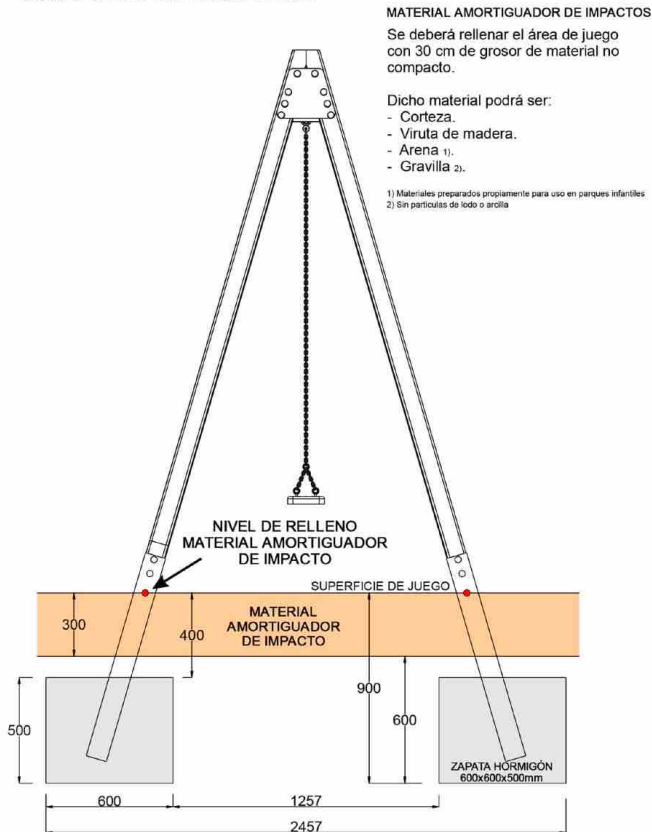

DESCRIPCIÓN TÉCNICA:

Estructura principal de 90 x 90 mm carente de nudos en pino Flandes, tratado en autoclave con protección para clase de riesgo 4 y acabado en lasures para exterior.

Placas decorativas de colores en contrachapado marino hidrófugo de 20mm, pintadas con pistola electrostática con cuatro capas de laca de poliuretano.

Tornillería autoblocante cincada (DIN-603 y DIN- 571).

Rodamientos blindados sin mantenimiento, asientos de goma de seguridad.

INSTALACIÓN AL SUELO:

sobre suelo **NO COMPACTO**