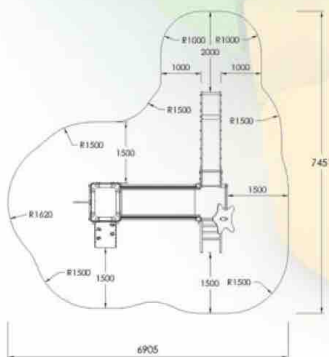

FUNCIONES LÚDICAS / ACTIVITÉS LUDIQUES / PLAYFUL ACTIVITIES

ZONA DE SEGURIDAD / ZONE DE SÉCURITÉ / SECURITY AREA

ESPECIFICACIONES / SPÉCIFICATIONS / SPECIFICATIONS

de **3**
a **14**
años

ALTO x LARGO x ANCHO
HIGH x LENGTH x WIDTH
HAUTE x LONGUE x LARGEUR
3206 x 3980 x 3956

UNE-EN-1176-1
UNE-EN-1176-3
Decreto 127/2001
Junta de Andalucía

DESCRIPCIÓN TÉCNICA:

Estructura principal de 90x90mm de sección carente de nudos en pino Flandes, tratada en autoclave con protección para clase de riesgo 4 y acabado en lasures para exterior.

Placas decorativas de colores en contrachapado marino hidrófugo de 20mm, pintadas con pistola electrostática con cuatro capas de laca de poliuretano.

Superficie de deslizamiento fabricado en inoxidable AISI 304 de 1,5 mm de espesor, plegada y curvada en una sola pieza.