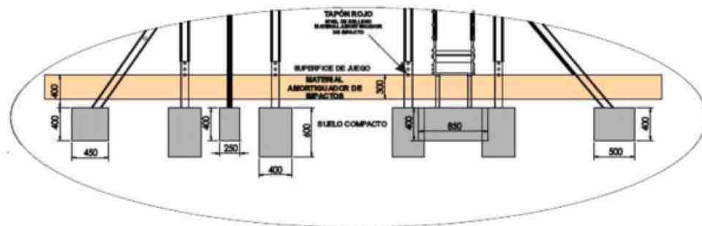

Placas decorativas de colores en contrachapado marino hidrófugo de 20mm, pintadas con pistola electrostática con cuatro capas de laca de poliuretano.

Superficie de deslizamiento fabricado en inoxidable AISI 304 de 1,5 mm de espesor, plegada y curvada en una sola pieza.

Barreras fabricadas en contrachapado marino hidrófugo de 20 mm de espesor.

INSTALACIÓN AL SUELO:

SUELO NO COMPACTO:

SUELO COMPACTO:

SE RECOMIENDA ORIENTAR EL TOBOGAN HACIA EL NORTE PARA EVITAR CALENTAMIENTO DE LA CHAPA POR EXPOSICIÓN SOLAR