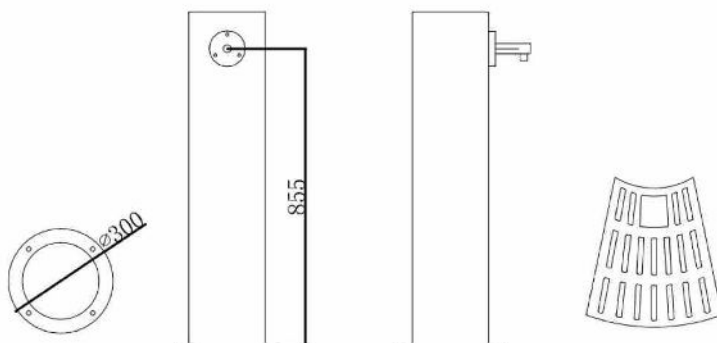

---

**Medidas:**

## **FUENTE Ref.634C**

Fabricado en acero y acero inoxidable 304.

Tratamiento de superficie: recubrimiento de epoxi de baño electrolítico y pintura de poliéster.

Dimensión: 731x550x1000 mm.

Descripción: Fuente con una estructura de acero pintada, tiene un grifo de latón en cromo y una rejilla circular 1/4, tiene 1000 mm de altura y tiene un tubo de Ø 200 mm.