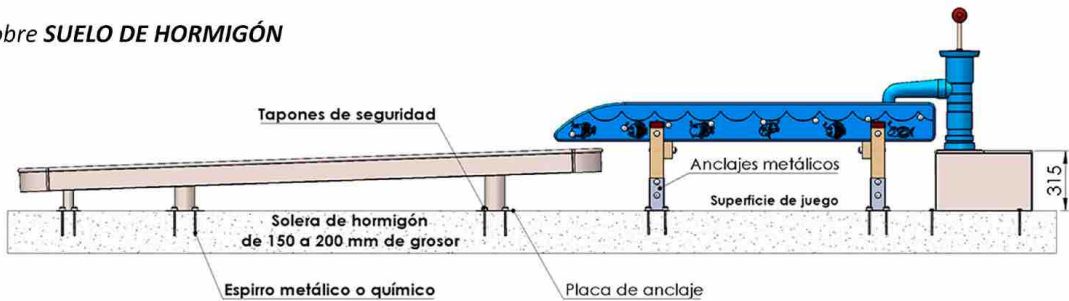

ESPECIFICACIONES / SPÉCIFICATIONS / SPECIFICATIONS

años

0.4 m

6

1290 x 5240 x 510 (180°)
1290 x 3020 x 2600 (90°)

UNE-EN-1176-1
Decreto 127/2001
Junta de Andalucía

DESCRIPCIÓN TÉCNICA:

Estructura soporte fabricada en madera de pino Flandes, carente de nudos, tratada en autoclave con protección para clase de riesgo IV y acabado en lasur especial para exteriores.

Laterales de plástico HDPE resistente a los rayos ultravioleta del sol, espesor de 19 mm y cantos redondeados.

Bomba manual con protecciones para evitar atrapamiento de dedos.

Rampa de caída, estanque y cajón de bomba fabricados en chapa de acero inoxidable AISI 304 de 1.7 mm de grosor.

Tornillería autoblocante cincada, según DIN-603 y DIN-571 y protegida con tapones para evitar lesiones.

INSTALACIÓN AL SUELO:

Sobre **SUELO DE HORMIGÓN**

Sobre **SUELO DE TIERRA**

GARANTÍA: 2* años, ante cualquier defecto de fabricación del conjunto o piezas.