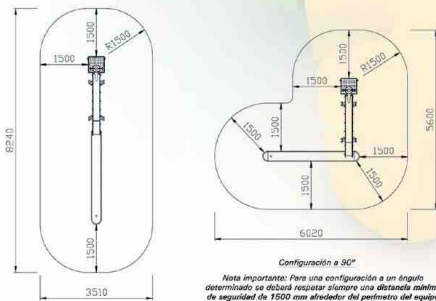

ZONA DE SEGURIDAD
ZONE DE SÉCURITÉ
SECURITY AREA