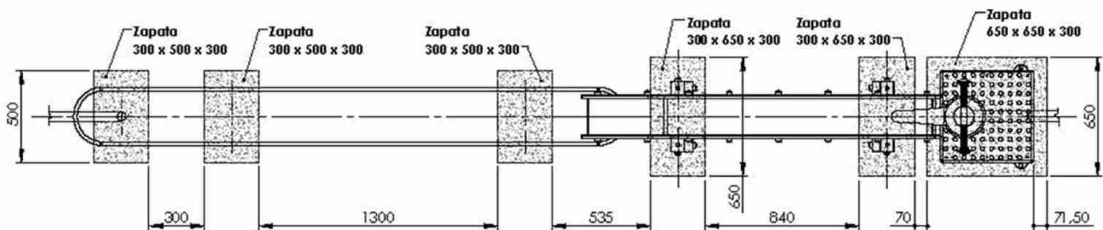

Sobre **SUELO DE TIERRA**

GARANTÍA: 2* años, ante cualquier defecto de fabricación del conjunto o piezas.

* 10 años si se contrata el Servicio de Mantenimiento.

DENTRO DEL ÁREA DE SEGURIDAD NO PUEDE HABER OBSTÁCULOS (FAROLAS, BANCOS, BORDILLOS, ÁRBOLES, ETC.)

LA CIMENTACIÓN DEBE REALIZARSE DE FORMA QUE NO PRESENTE RIESGOS DE IMPACTOS O TROPIEZOS

FUNCIONES LÚDICAS:

Reunión: Los niños ejercitan la socialización y lo indispensable en todo juego, la imaginación. Todo ello motiva la interrelación de los niños, despertando el sentido social de convivencia y desarrollando la solidaridad.

El personal encargado de la instalación y mantenimiento deberá respetar las recomendaciones del Manual de Montaje y del Manual de Mantenimiento respectivamente. Los manuales del equipo se pueden descargar de nuestra página web.