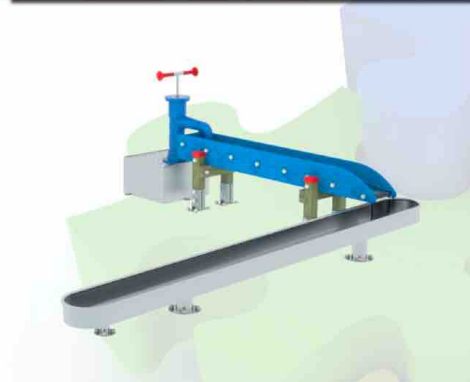

FUNCIONES LÚDICAS / ACTIVITÉS LUDIQUES / PLAYFUL ACTIVITIES