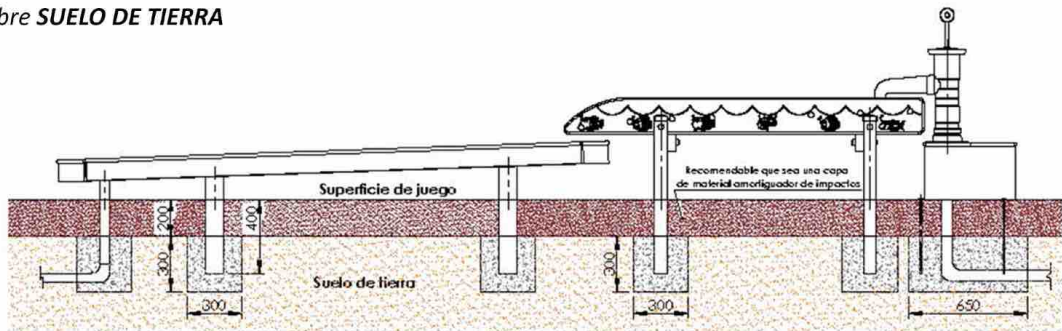

Laterales de plástico HDPE resistente a los rayos ultravioleta del sol, espesor de 19 mm y cantos redondeados.

Bomba manual con protecciones para evitar atrapamiento de dedos.

Rampa de caída, estanque y cajón de bomba fabricados en chapa de acero inoxidable AISI 304 de 1.7 mm de grosor.

Tornillería autoblocante cincada, según DIN-603 y DIN-571 y protegida con tapones para evitar lesiones.

INSTALACIÓN AL SUELO:

Sobre **SUELO DE HORMIGÓN**

Sobre **SUELO DE TIERRA**

GARANTÍA: 2* años, ante cualquier defecto de fabricación del conjunto o piezas.