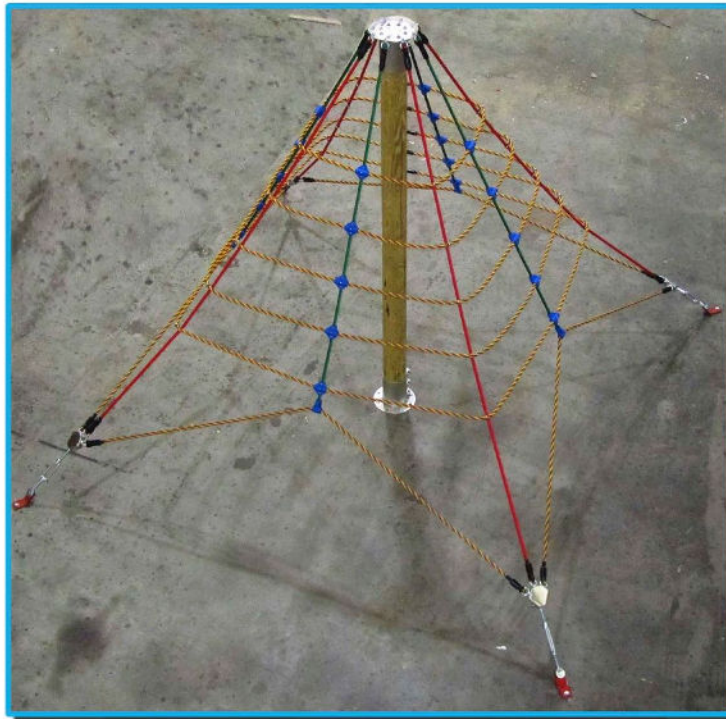

ANTIVANDÁLICO

La pirámide es idónea para fomentar la psicomotricidad, el ejercicio físico y contribuir al juego y disfrute de los pequeños.

UNE-EN-1176-1
UNE-EN-1176-11
Decreto 127/2001
Junta de Andalucía

De 3 a 14 años

Altura de caída = 0.9 m

Alto	Ancho	Largo
2500	2865	3280

www.agasasl.com